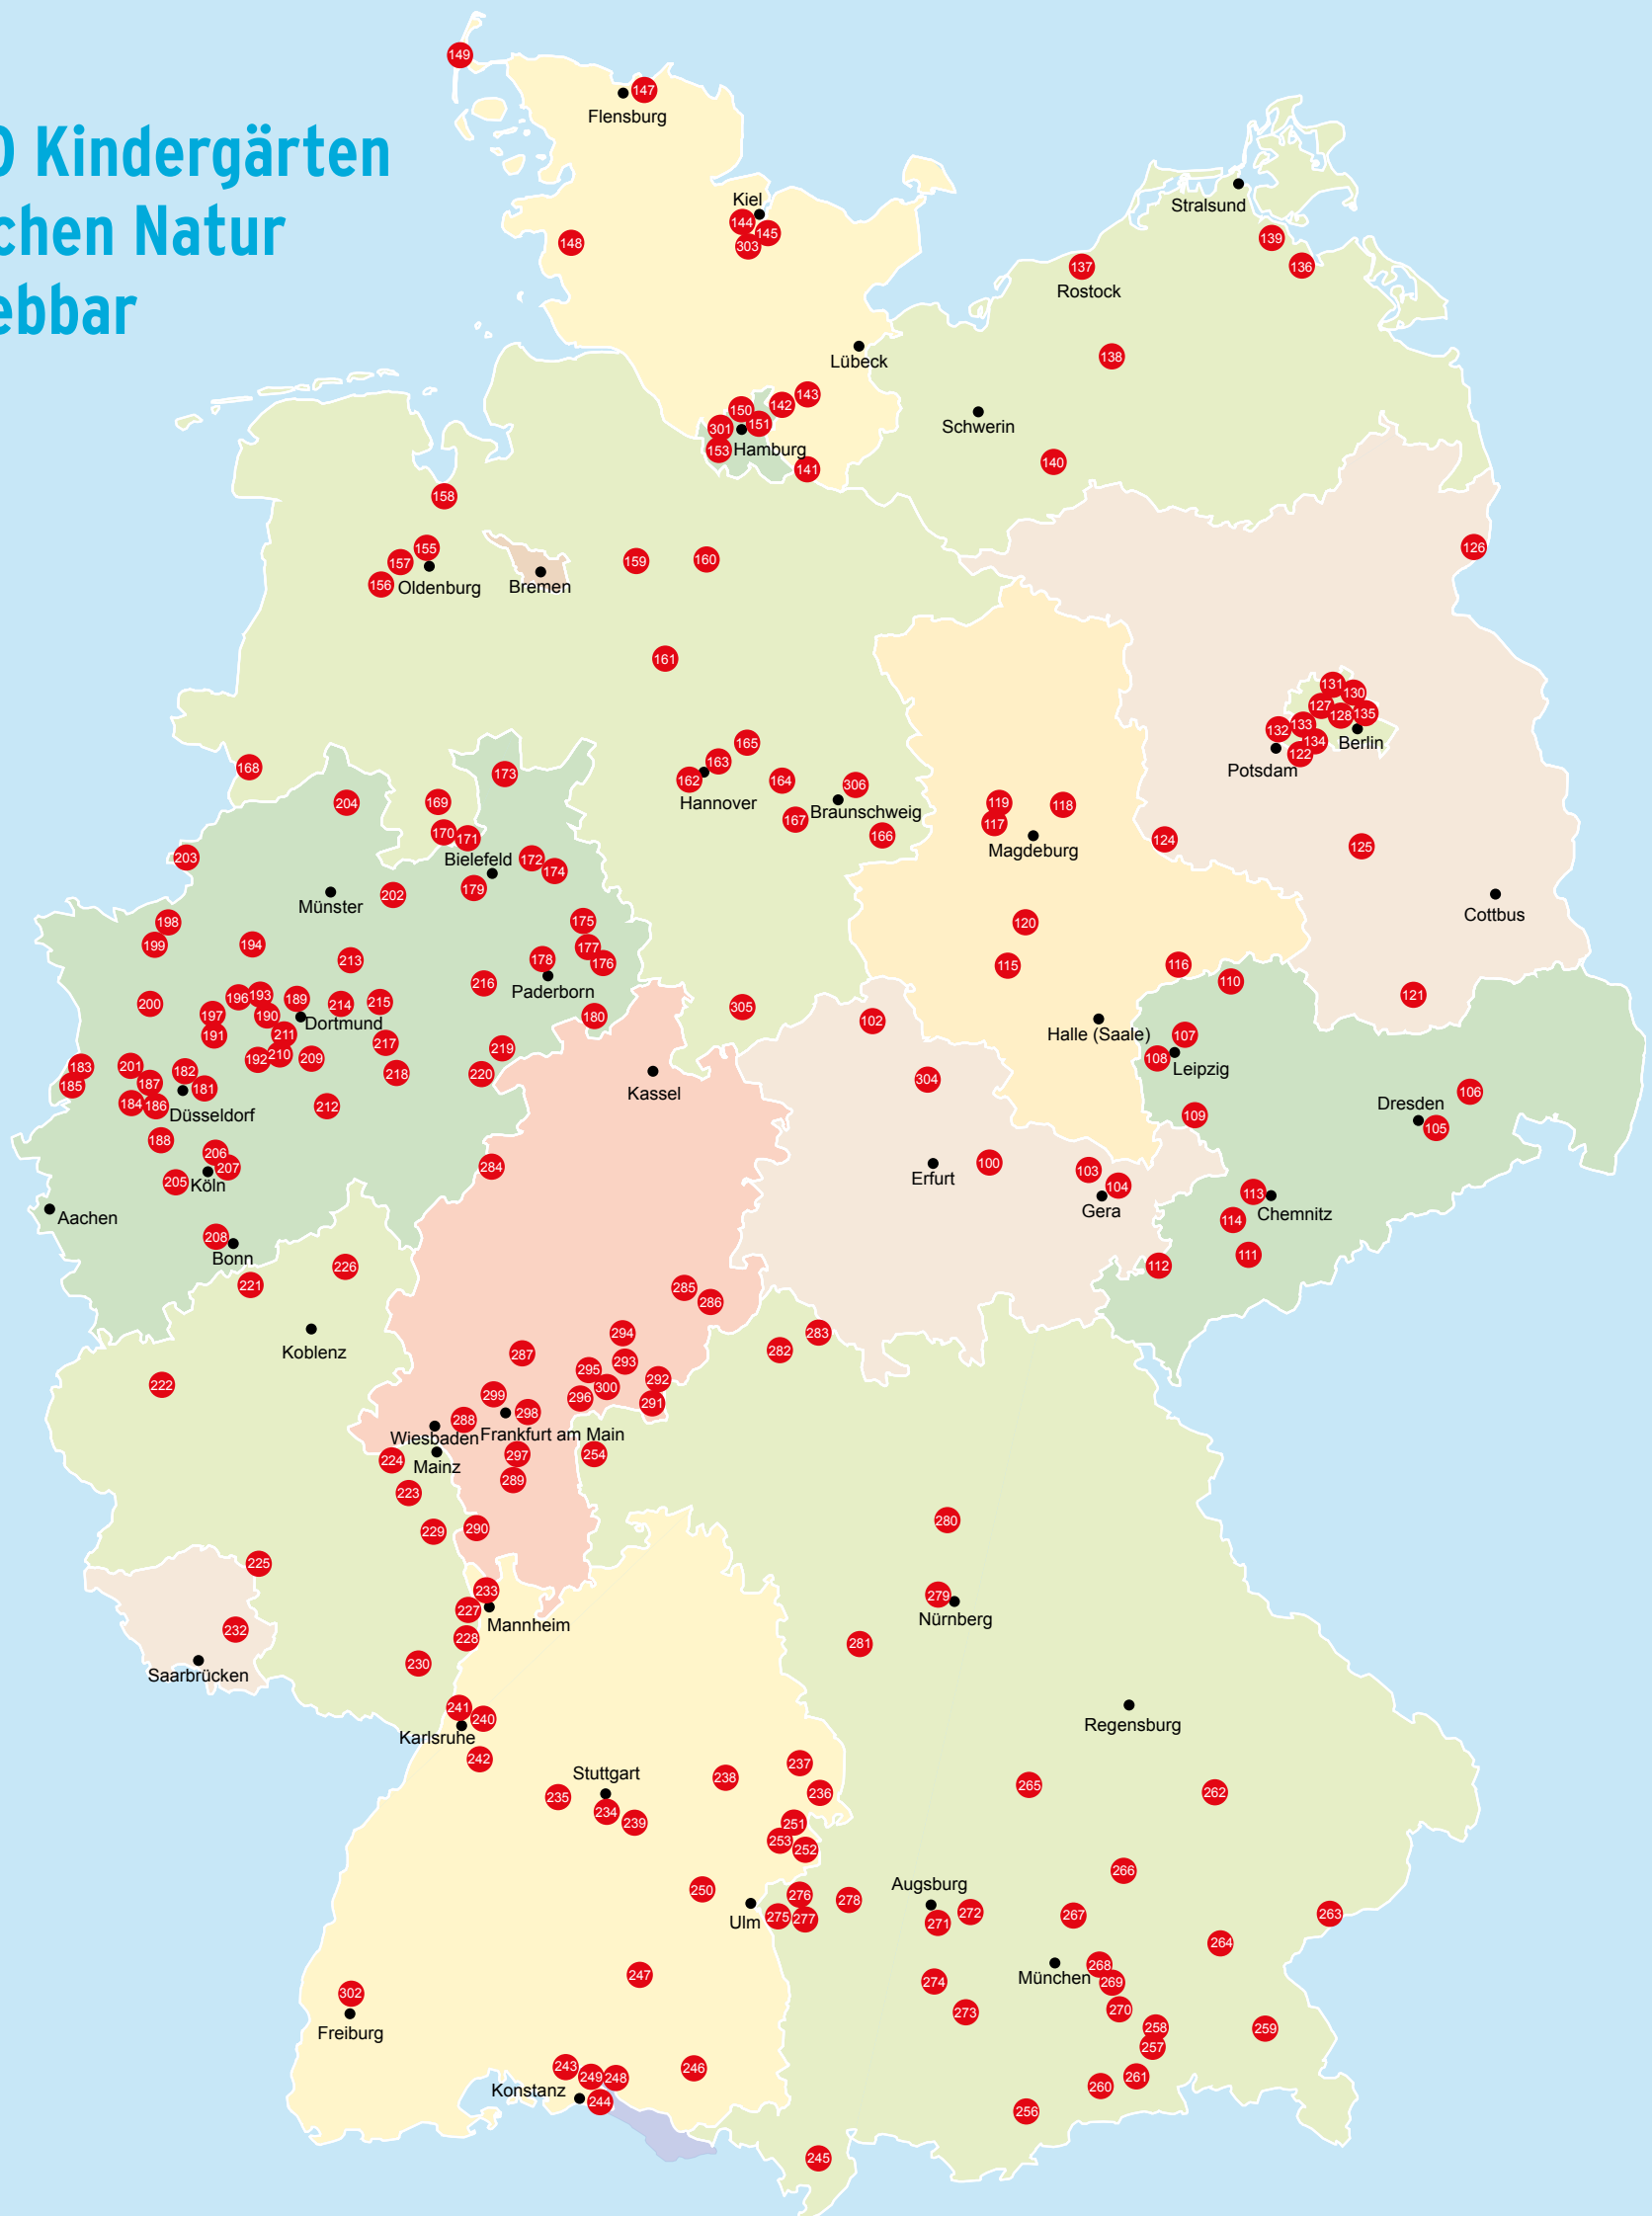

Kinder-Garten im Kindergarten

Gemeinsam Vielfalt entdecken!

Das Netzwerk

leben.natur.vielfalt

das Bundesprogramm

200 Kindergärten machen Natur erlebbar

www.kinder-garten.de

Kinder-Garten im Kindergarten

Das Projekt „Kinder-Garten im Kindergarten – Gemeinsam Vielfalt entdecken“ will schon die Kleinsten für Natur und Artenschutz begeistern. Im naturnah gestalteten Garten lernen Kinder, wie groß die Vielfalt in unserer Pflanzen- und Tierwelt ist, wie alles zusammenhängt und wie empfindlich Ökosysteme sind. Deswegen wurde ein bundesweites Netzwerk von 200 Kindergärten aufgebaut. Gemeinsam setzen sich die Mitglieder dafür ein, noch mehr Kinder-Gärten „wachsen“ zu lassen. Portraits aller unten aufgeführten Einrichtungen befinden sich auf der Projekt-Website www.kinder-garten.de.